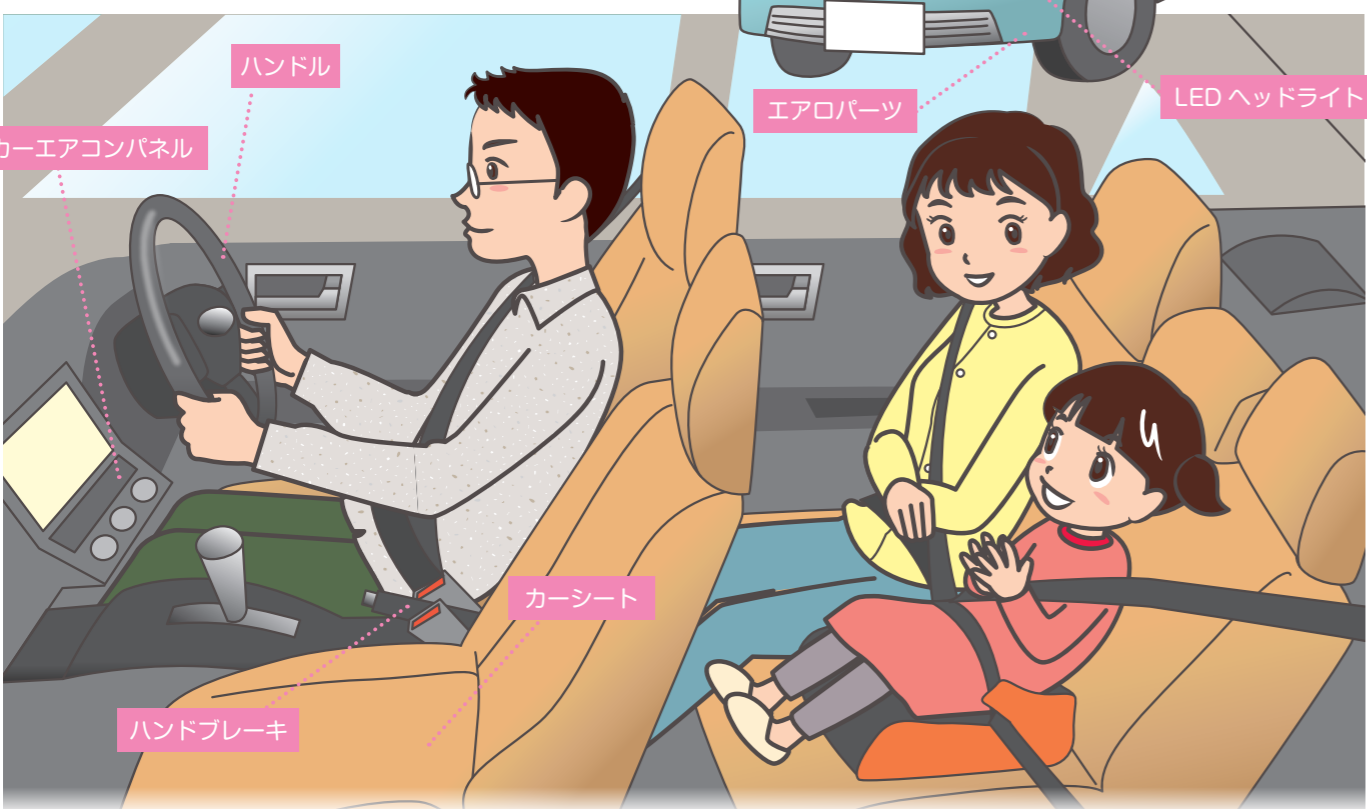

くるま

くるまではどんなものをつくっているのかな？

いつも乗っている、おうちの車やタクシーにも、山形で作られている「もの」がたくさんあるんだよ。おどろきだよな！